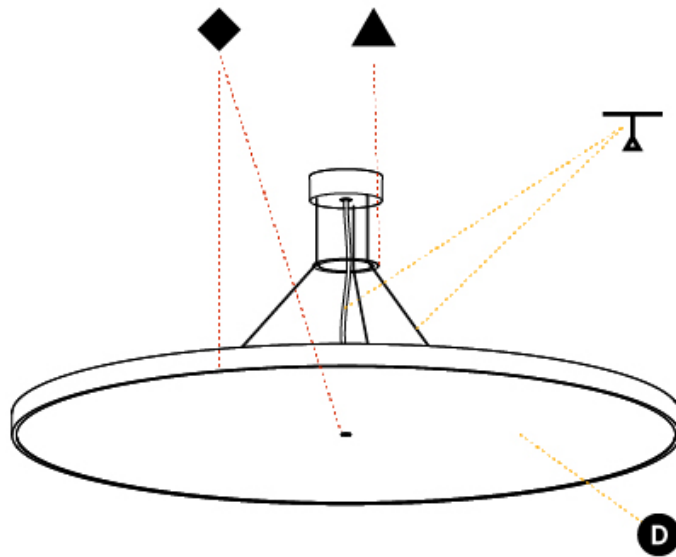

PROJECT	_____
TYPE	_____
SPECIFIER	_____
QUANTITY	_____
DATE	_____

SIGN DIVA SUSPENSION

A300009-

PROJECT _____

TYPE _____

SPECIFIER _____

QUANTITY _____

DATE _____